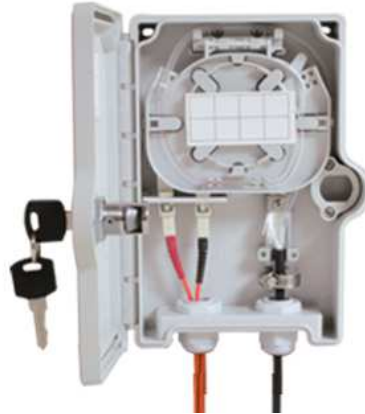

CAJA CCW25 HASTA 4 FIBRAS INTERIOR / EXTERIOR

Detalles del producto

Caja de distribución IP65 con cerradura, ofrece la capacidad de terminar 4 fibras alojadas en un robusto recinto ABS resistente para aplicaciones interiores y exteriores. Con la capacidad de utilizar los tipos de adaptadores Sc simplex y LC Dúplex. Además de los adaptadores intercambiables, la caja también ofrece hasta 4 puntos de salida para cables y 1 punto de entrada de cable estándar.

Características del producto

Hasta 4 fibras
Desprendible empalman la bandeja para la instalación fácil
Múltiples opciones de adaptador disponibles
2 posiciones de adaptador (SC simple o Lc dúplex)
IP 65
Acepta el tubo suelto, distribución y cables pre-terminado.
Protección de radio de curva integrada
Prensaestopas para 4 cables de salida y uno de entrada.
Puerta con llave
Puerta desprendible para facilidad de instalación
Cumple RoHS,

Características

Altura	210mm
Ancho	156mm
Profundidad	48 mm
Peso neto	0.51 kg
Peso envasado	0.59 kg
Dimensiones empaquetadas	215 (H) x 157 (ancho) x 60 (D) mm
Grado IP	IP65
Apto para adaptador tipo	SC Simplex LC dúplex
Número de fibras	2 a 4 *
Número de puertos	2
Entrada de cable	20mm
Material	ABS
Color	blanco
Temperatura de funcionamiento	-40 ° c a + 60 ° c
Diseñado de acuerdo con	TIA/EIA 568. C, ISO/IEC 11801, EN50173, IEC60304, IEC61754,
Obediente a	ROHS, ALCANCE/SVHC

* El duplex del LC se debe utilizar al instalar más de 2 fibras

Modelos

REFERENCIA	DESCRIPCION
CCW25	CAJA HASTA 4 FIBRAS INTERIOR / EXTERIOR