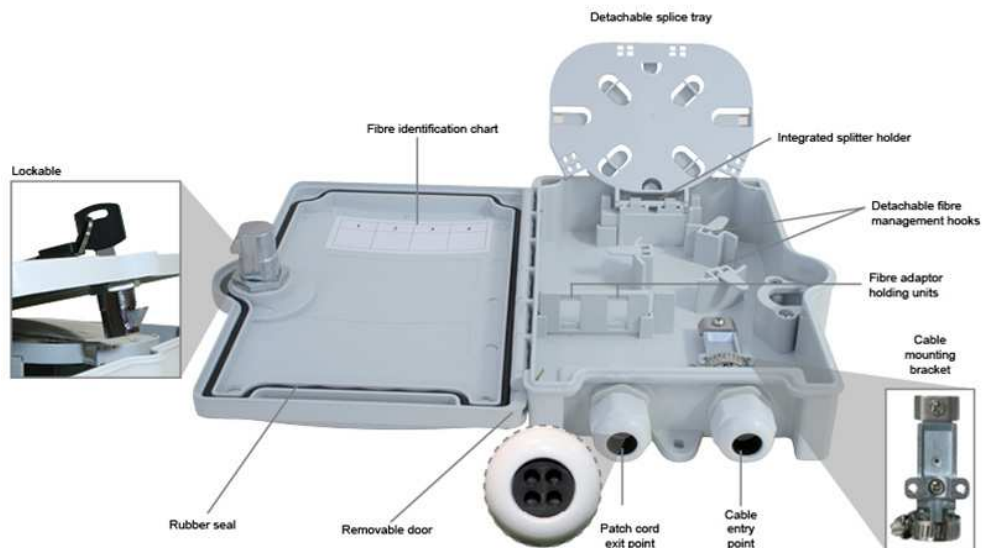

CAJA CCW25 HASTA 4 FIBRAS INTERIOR / EXTERIOR

Detalles del producto

Caja de distribución IP65 con cerradura, ofrece la capacidad de terminar 4 fibras alojadas en un robusto recinto ABS resistente para aplicaciones interiores y exteriores. Con la capacidad de utilizar los tipos de adaptadores Sc simplex y LC Dúplex. Además de los adaptadores intercambiables, la caja también ofrece hasta 4 puntos de salida para cables y 1 punto de entrada de cable estándar.

Características del producto

Hasta 4 fibras
Desprendible empalman la bandeja para la instalación fácil
Múltiples opciones de adaptador disponibles
2 posiciones de adaptador (SC simple o Lc dúplex)
IP 65
Acepta el tubo suelto, distribución y cables pre-terminado.
Protección de radio de curva integrada
Prensaestopas para 4 cables de salida y uno de entrada.
Puerta con llave
Puerta desprendible para facilidad de instalación
Cumple RoHS,

Características

Altura	210mm
Ancho	156mm
Profundidad	48 mm
Peso neto	0.51 kg
Peso envasado	0.59 kg
Dimensiones empaquetadas	215 (H) x 157 (ancho) x 60 (D) mm
Grado IP	IP65
Apto para adaptador tipo	SC Simplex LC dúplex
Número de fibras	2 a 4 *
Número de puertos	2
Entrada de cable	20mm
Material	ABS
Color	blanco
Temperatura de funcionamiento	-40 ° c a + 60 ° c
Diseñado de acuerdo con	TIA/EIA 568. C, ISO/IEC 11801, EN50173, IEC60304, IEC61754,
Obediente a	ROHS, ALCANCE/SVHC

* El duplex del LC se debe utilizar al instalar más de 2 fibras

Modelos

REFERENCIA	DESCRIPCION
CCW25	CAJA HASTA 4 FIBRAS INTERIOR / EXTERIOR