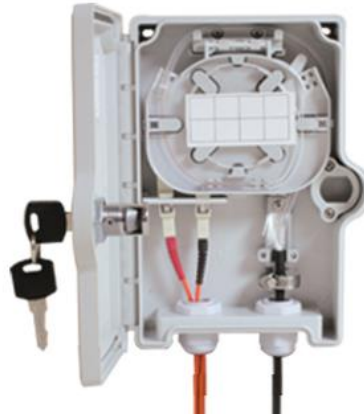

## CAJA CCW25 HASTA 4 FIBRAS INTERIOR / EXTERIOR

### Detalles del producto

Caja de distribución IP65 con cerradura, ofrece la capacidad de terminar 4 fibras alojadas en un robusto recinto ABS resistente para aplicaciones interiores y exteriores. Con la capacidad de utilizar los tipos de adaptadores Sc simplex y LC Dúplex. Además de los adaptadores intercambiables, la caja también ofrece hasta 4 puntos de salida para cables y 1 punto de entrada de cable estándar.

### Características del producto

Hasta 4 fibras  
Desprendible empalman la bandeja para la instalación fácil  
Múltiples opciones de adaptador disponibles  
2 posiciones de adaptador (SC simple o Lc dúplex)  
IP 65  
Acepta el tubo suelto, distribución y cables pre-terminado.  
Protección de radio de curva integrada  
Prensaestopas para 4 cables de salida y uno de entrada.  
Puerta con llave  
Puerta desprendible para facilidad de instalación  
Cumple RoHS,

## Características

Altura	210mm
Ancho	156mm
Profundidad	48 mm
Peso neto	0.51 kg
Peso envasado	0.59 kg
Dimensiones empaquetadas	215 (H) x 157 (ancho) x 60 (D) mm
Grado IP	IP65
Apto para adaptador tipo	SC Simplex LC dúplex
Número de fibras	2 a 4 *
Número de puertos	2
Entrada de cable	20mm
Material	ABS
Color	blanco
Temperatura de funcionamiento	-40 ° c a + 60 ° c
Diseñado de acuerdo con	TIA/EIA 568. C, ISO/IEC 11801, EN50173, IEC60304, IEC61754,
Obediente a	ROHS, ALCANCE/SVHC