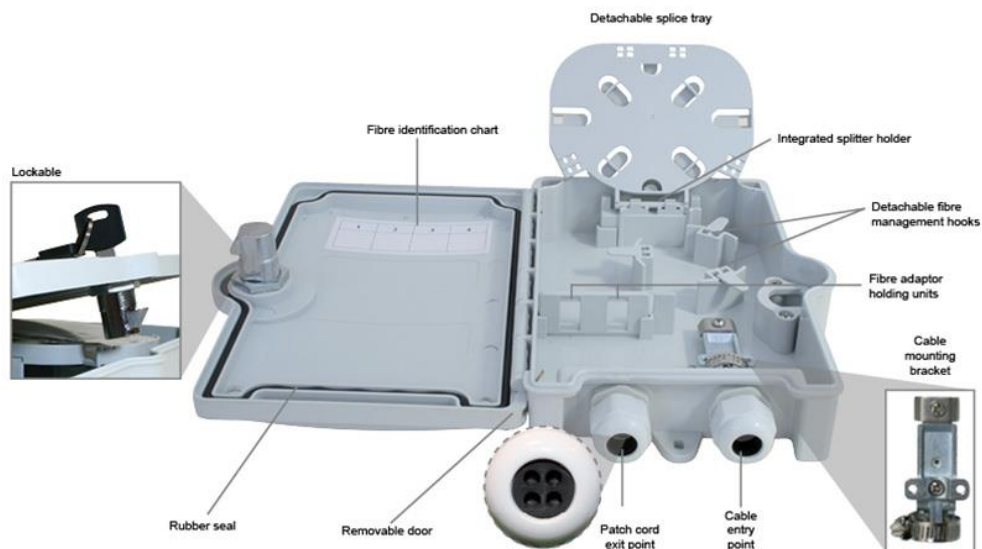

Características

Altura	210mm
Ancho	156mm
Profundidad	48 mm
Peso neto	0.51 kg
Peso envasado	0.59 kg
Dimensiones empaquetadas	215 (H) x 157 (ancho) x 60 (D) mm
Grado IP	IP65
Apto para adaptador tipo	SC Simplex LC dúplex
Número de fibras	2 a 4 *
Número de puertos	2
Entrada de cable	20mm
Material	ABS
Color	blanco
Temperatura de funcionamiento	-40 ° c a + 60 ° c
Diseñado de acuerdo con	TIA/EIA 568. C, ISO/IEC 11801, EN50173, IEC60304, IEC61754,
Obediente a	ROHS, ALCANCE/SVHC

* El duplex del LC se debe utilizar al instalar más de 2 fibras

Modelos

REFERENCIA	DESCRIPCION
CCW25	CAJA HASTA 4 FIBRAS INTERIOR / EXTERIOR