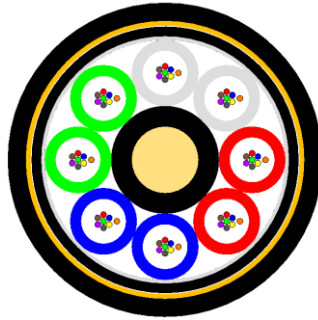

FIBRA OPTICA EXTERIOR PKP

Características del producto

Fibra óptica monomodo para instalaciones en exterior tipo PKP G652D.

Detalle del producto

- Fibra ópticas
- Tubo holgado de PBT relleno de compuesto tixotrópico
- Elemento Central de refuerzo (FRP)
- Hilo de rasgado (cinta y/o cordones)
- Cubierta interior de Polietileno
- Elementos de refuerzo de aramida
- Cubierta exterior de polietileno

Normas de referencia

EN 187 000, IEC 60794, ITU G652

Características mecánicas y térmicas

Parámetro	Norma	Unidad	Valor
Resistencia a la tracción	EN 187000-501	N	4200 (4600 cable 64f)
Resistencia al aplastamiento	EN 187000-504	N/100m m	3000
Resistencia al impacto	EN 187000-505	-	5J / r=10 mm, 1 impacto en 3 puntos
Torsión	EN 187000-508		100N, 5ciclos, ±1vuelta/ciclo
Curvado del cable	EN 187000-513.1	mm	r=15 x dcable, 5vueltas, 3ciclos
Curvaturas repetidas	EN 187000-507	-	100 N / r=15 x dcable / 100 ciclos
Estanqueidad longitudinal	EN 187000-605B	-	Penetración max ≤ 1m
Ciclos térmicos operación	EN 187000-601	°C	-20° a + 60°

Identificación

- **Código de colores de la fibra**

1	2	3	4	5	6	7	8
VERDE	ROJO	AZUL	AMARILLO	GRIS	VIOLETA	MARRON	NARANJA

9	10	11	12	13	14	15	16	*Anillo negro
BLANCO	NEGRO	ROSA	TURQUESA	BLANCO*	AMARILLO*	NARANJA*	ROSA*	

- **Código de colores de los tubos**

Nº tubos	1	2	3	4	5	6	7	8	9	10	11	12	13	14	15	16	17	18
1		R	R	R	R	R												
2		R	R	R	R													
3		R	R	R	R													
4		R	R	R	R													
6			R	R	R	R												
8				R	R	R	R											
12					R	R	R	R										
16			R	R	R	R	R	R	R									
18				R	R	R	R	R	R	R								