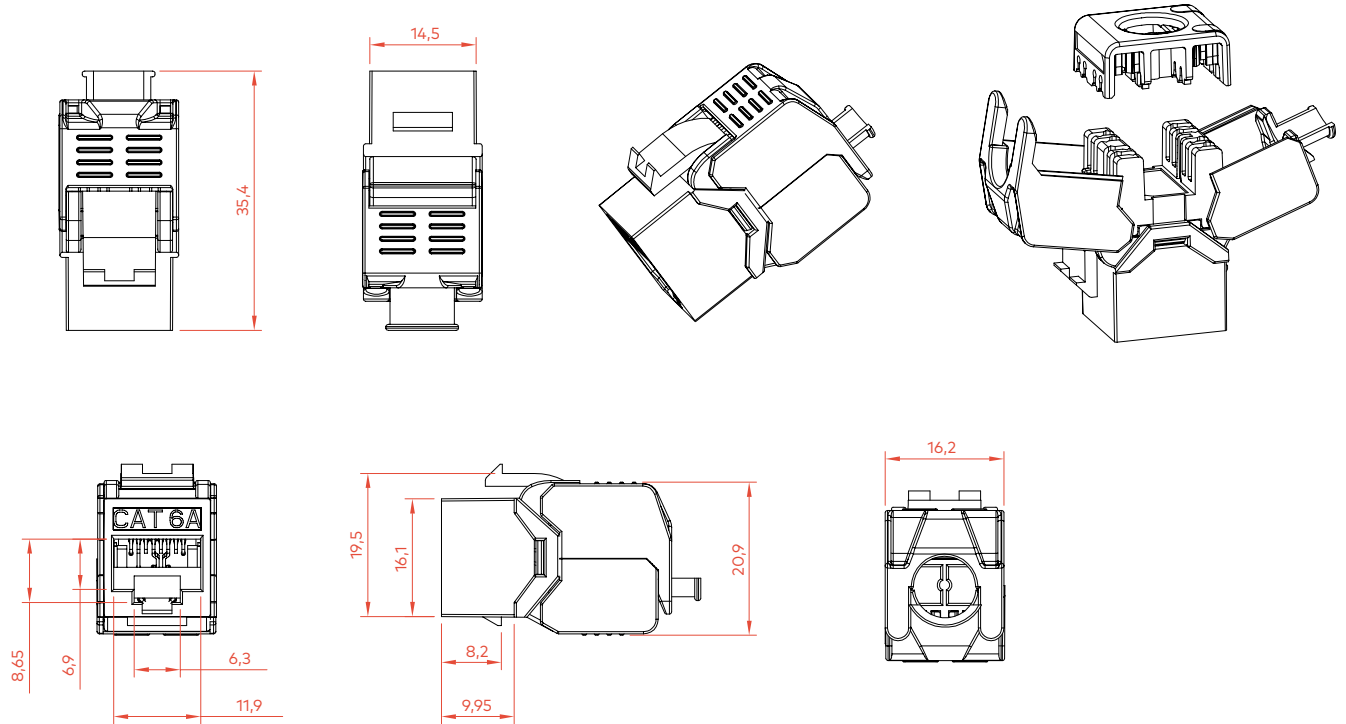

DIBUJO TÉCNICO (mm)