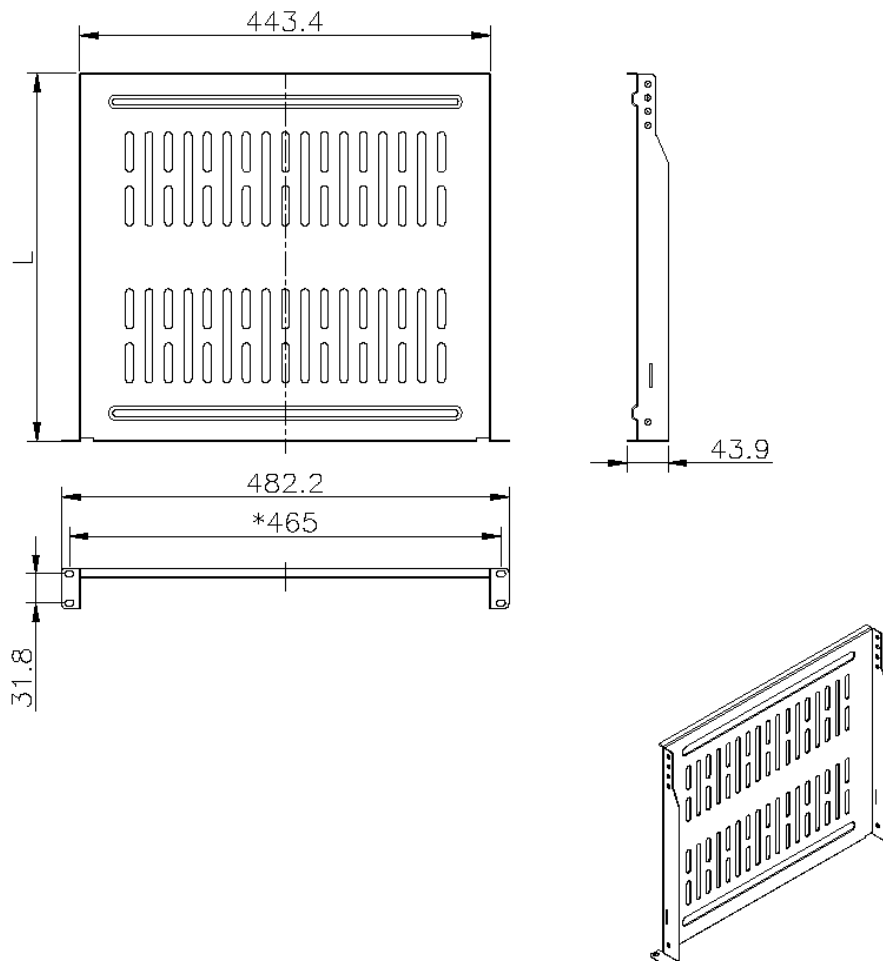

Bandejas voladizas Environ, 190 mm - Negro

Número de referencia: 542-020-BK

excel
without compromise.

✕ Varias opciones de fondo

✕ Disponible en blanco grisáceo y negro

✕ Diseño perforado

✕ Garantía de 25 años del sistema

Resumen del producto

Los estantes voladizos Environ se pueden utilizar para sostener en un rack equipos de datos activos y no activos que no permitan el montaje en rack de 19". Estos estantes se ajustan a los perfiles delanteros de 19" mediante tornillería M6 y cuentan con ventilación, por lo que el aire circula por todo el equipo.

Este estante suele instalarse en racks de pared, pero también se puede utilizar en racks de suelo. Su ajuste universal permite su uso en una amplia variedad de racks. El estante permite ajustar el equipo en situaciones en los que ya se han utilizado un juego de perfiles para el equipo existente.

Detalles del producto

Elemento	Valor
Modelo	Cantilever shelf
Anchura	475 (19")
Altura	45 (1U)
Profundidad	190 mm
Capacidad de carga máxima	10 kg
Material	Metal
Color	Negro

Dibujo del producto

Información sobre el número de referencia