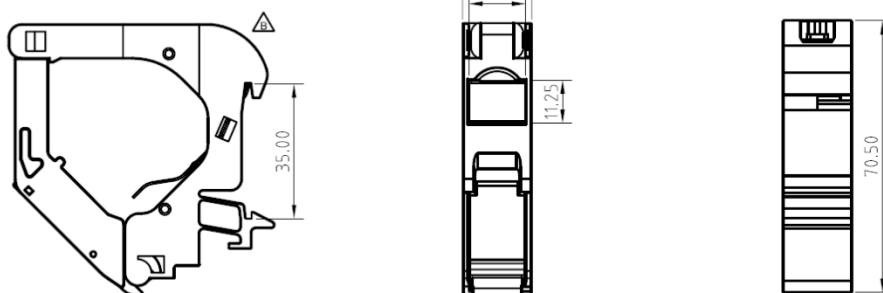

## Resumen del producto

El soporte de montaje para riel DIN de Excel permite instalar tomas Keystone individualmente en un riel DIN estándar de 32 mm en un ángulo que reduzca el radio de curvatura y ahorre espacio dentro de las cubiertas una vez instalados. Cada soporte de montaje cuenta con una tapa antipolvo integrada para proteger los puertos que no se utilizan y áreas de etiquetado individuales para su identificación.

Cuando se utilizan con tomas Keystone apantalladas, el resorte de puesta a tierra hace contacto con la carcasa exterior de la toma Keystone para ofrecer un punto de conexión a tierra seguro al riel DIN.

## Detalles del producto

Elemento	Valor
Tipo de fijación	Carril DIN (carril superior) 32 mm
Tipo de adaptador DIN-carril	Recto
Material	Plástico

## Dibujo del producto